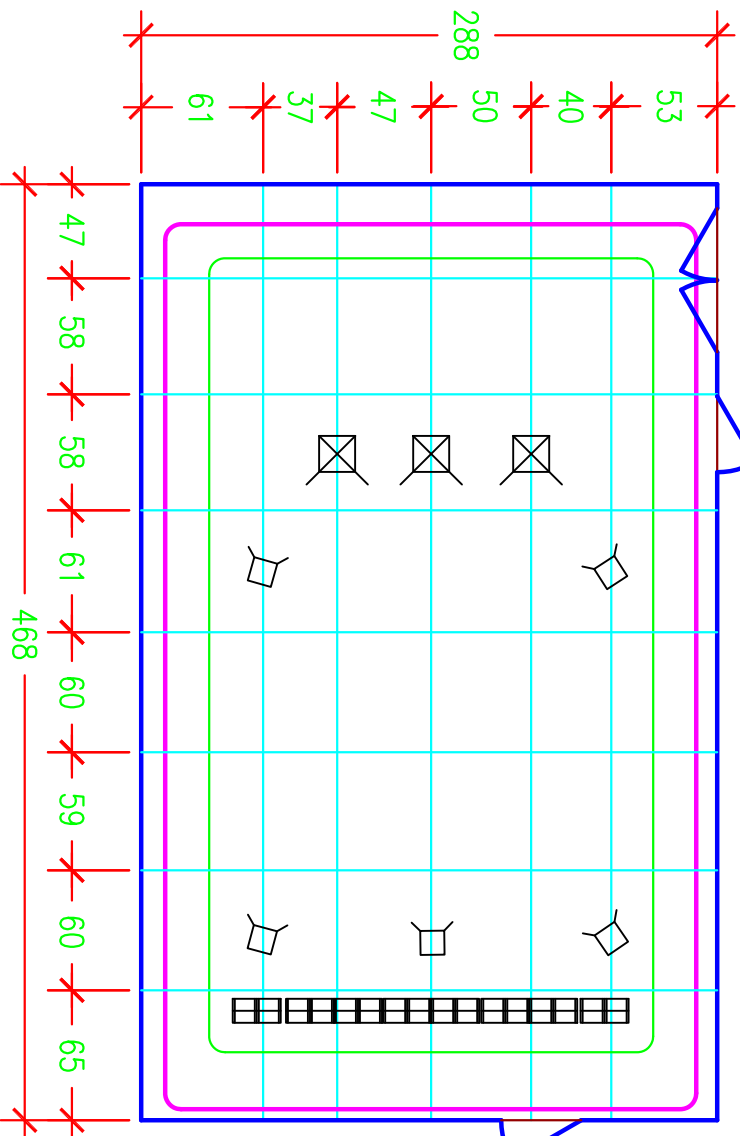

-  IRIS 4
-  IRIS 2
-  FRENEL 1K
-  FRENEL 500
-  MURS STUDIO
-  RAIL RIDEAU
-  SUPPORT D'ARMATURE
-  ARMATURE (TUBE Ø2")

COLLÈGE DE
VALLEYFIELD

STUDIO D'ENREGISTREMENT DR-52
PLAN DE PLAFOND

DRESS.
J. BLANCHET
VERIF.
J. BARRETTE

DATE
22/01/2016

REV. 00 ECH. 1/8"=1'

PAGE 1/1

TAILLE
A